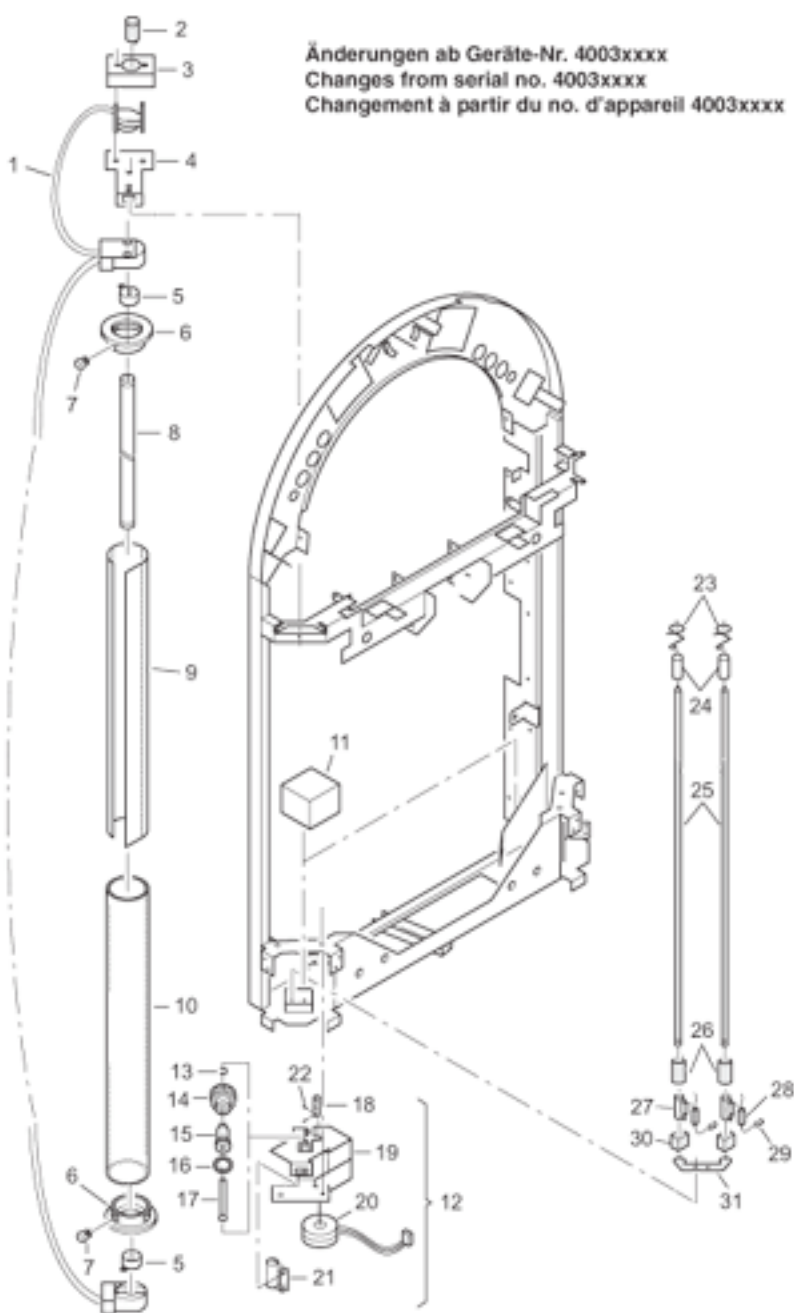

Änderungen ab Geräte-Nr. 4003xxxx
Changes from serial no. 4003xxxx
Changement à partir du no. d'appareil 4003xxxx

Available Parts: Fig. 4.2 - Door illumination

	No.	Door illumination
1	0056074	Loom lamp colour drum 18w EU
1	0056073	Loom lamp colour drum 18w UL
2	0012277	Starter 4-22 watts tandem S2
3	0046735	Cover f.starter holder
4	0055340	Socket LH/RH
5	0062461	Adaptor cap
6	0046210	Friction disc
7	0012969	Rivet 4x4
8	0013164	Fluorescent lamp 26 x 590 x 18W wa
9	0054785	Coloured foil
10	0054784	Tube f. colour drum 54mm
11	0060272	Plastic foam 90x90x60
12	0062574	Driving unit colour drum RH
12	0062573	Driving unit colour drum LH
13	0012453	Retaining ring 4mm
14	0012283	Gear wheel
15	0051351	Drive roll
16	0012284	Rubber ring 4x10mm
17	0051350	Bolt A5x27x25.8 SXN 07

18	0012282	Worm
19	0053594	Bracket LH
19	0053593	Bracket RH
20	0013648	Turntable motor 24v 375u 50cps
21	0013650	Capacitor 8.2MF 63v 60cps
22	0013123	Needle screw 3x4mm
23	0029083	Thigh spring
24	0058434	Protection cap f. bubble tubes
25	0012649	Bubble tube straight
26	0013216	Silicon tube
27	0009803	Heating clip
28	0013217	Resistor 120 ohms 10% 5 W
29	0013443	Tubing, silicon rubber 2,5 x 4mm, blue, yard ware
30	0040182	Plastic foam cut 12x12x12 mm
31	0002049	Fixing plate, center rh / lh